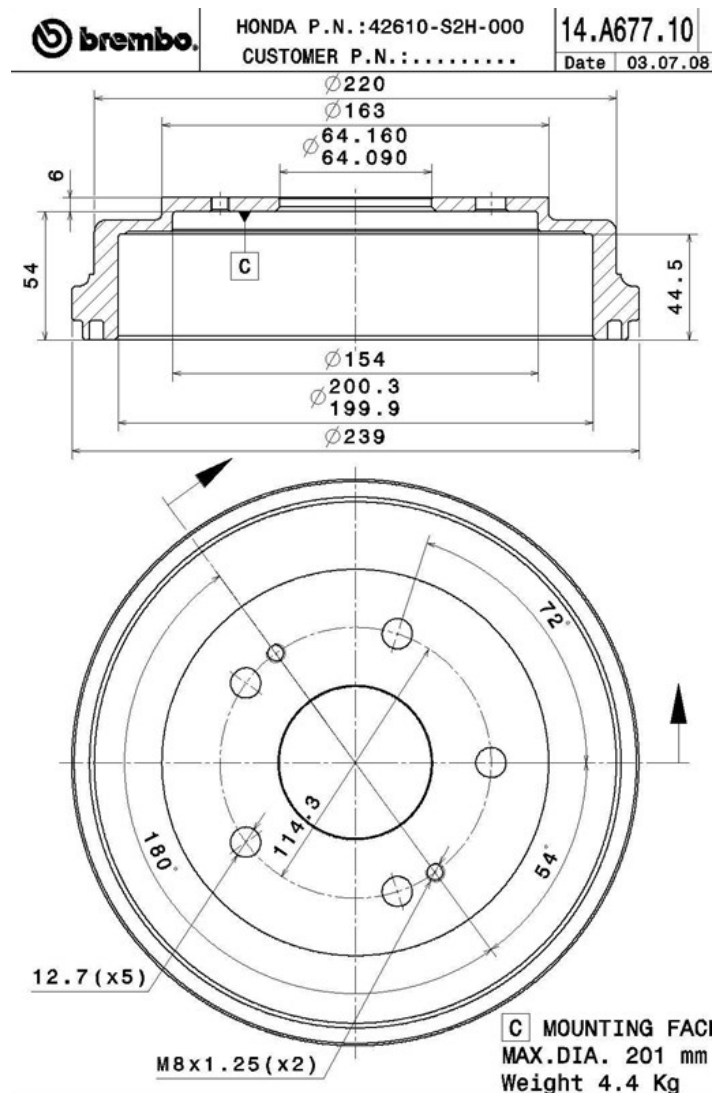

# Tambur 14.A677.10

## Specificații tehnice tambur

**Osie** Posterioară

**Diametru** (Ø)  
200,00 mm

**Diametru max** (Diametru max)  
201,00 mm

**Diametru max**  
201,00 mm

**Lățime**  
44,50 mm

**Diametru de centrare** (B)  
64 mm

**Înălțime totală** (C)  
60,00 mm

**Număr orificii** (D)  
5,00

**Sistem de frânare**

**Cod EAN**  
8020584017630