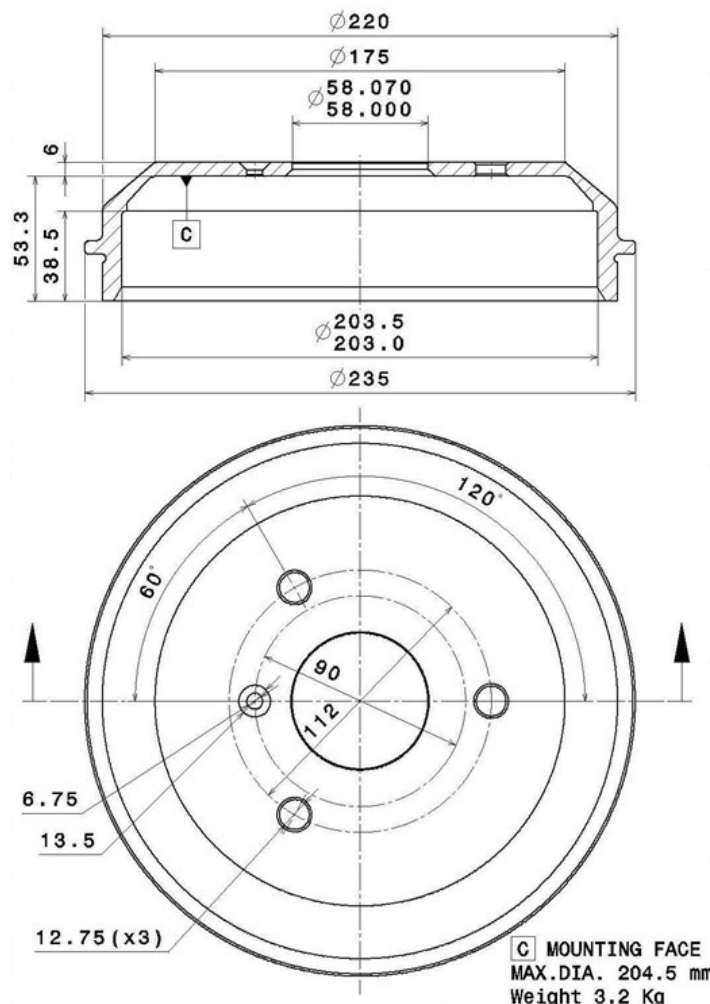

Tambur 14.A683.10

 **brembo**
AFTERMARKET

Specificații tehnice tambur

Osie Posterioară

Diametru (Ø)
203,00 mm

Diametru max (Diametru max)
204,50 mm

Diametru max
204,50 mm

Lățime
38,50 mm

Diametru de centrare (B)
58 mm

Înălțime totală (C)
59,30 mm

Număr orificii (D)
3,00

Sistem de frânare

Cod EAN
8020584017654

 SMART P.N.:004329V001000000 **14.A683.10**
CUSTOMER P.N.:..... Date 19.06.08

Autovehicule compatibile