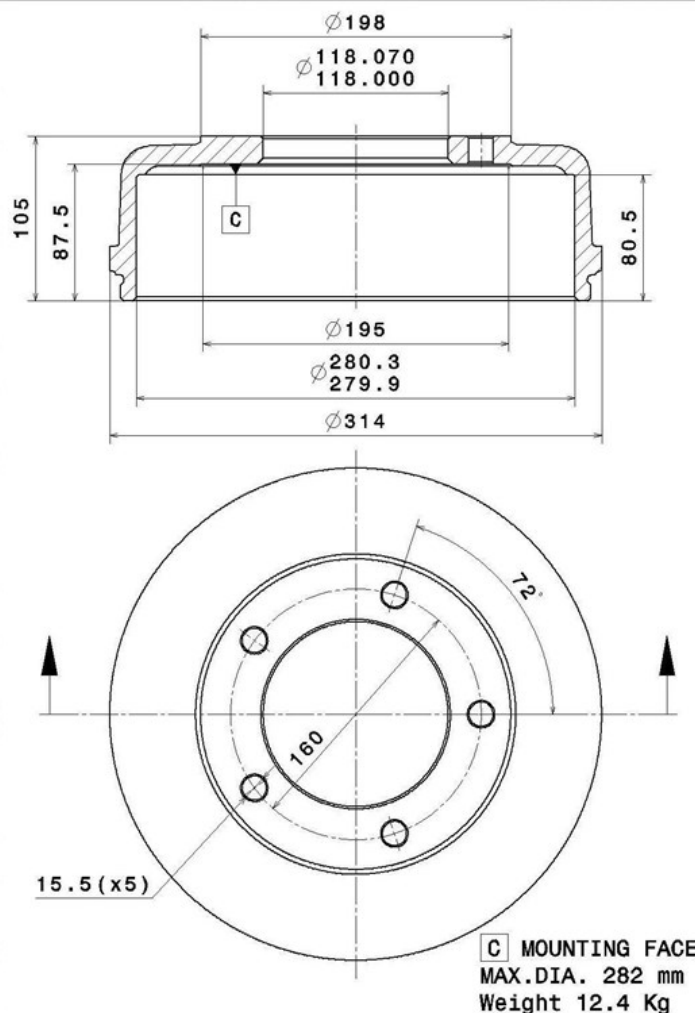

Autovehicule compatibile

FORD

Model	Tip	kW	An
TRANSIT Box (FA_ _)	2.3 16V RWD (FAA_ , FAB_ , FAC_)	107	04/01 05/06
TRANSIT Box (FA_ _)	2.4 DI (FAA_ , FAB_ , FAC_ ,	66	01/00 05/06