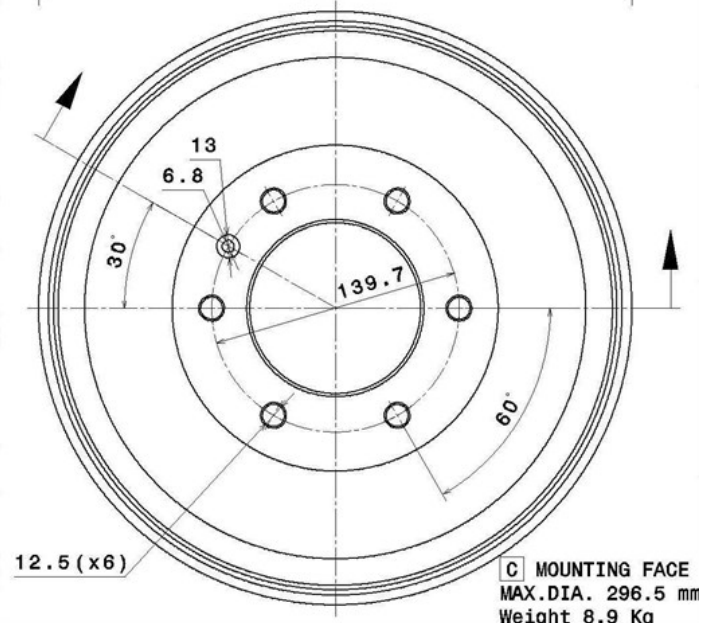

brembo

brembo

OPEL P.N.:568 064
CUSTOMER P.N.:.....

14.A696.10
Date 26.06.08