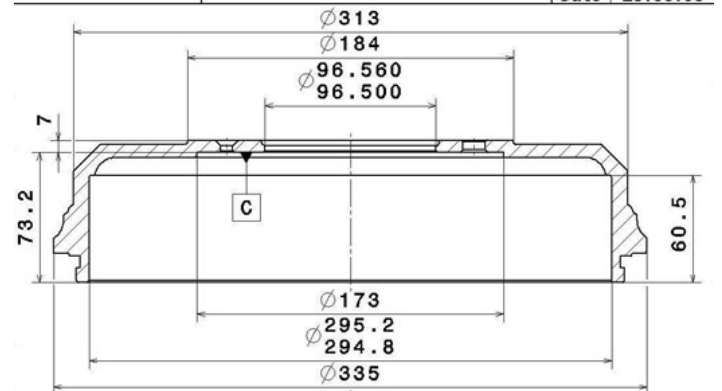

brembo

brembo

OPEL P.N.:568 064
CUSTOMER P.N.:.....

14.A696.10
Date 26.06.08