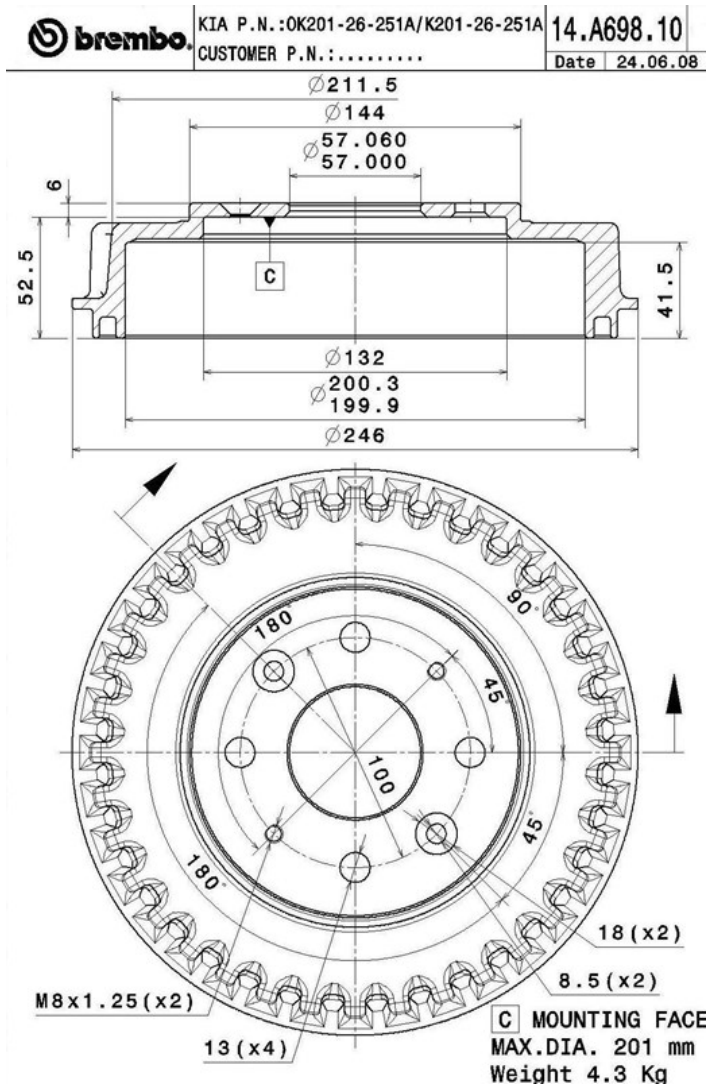

Tambur 14.A698.10

 **brembo**
AFTERMARKET

Specificații tehnice tambur

Osie Posterioară

Diametru (Ø)
200,00 mm

Diametru max (Diametru max)
201,00 mm

Diametru max
201,00 mm

Lățime
41,50 mm

Diametru de centrare (B)
57 mm

Înălțime totală (C)
58,50 mm

Număr orificii (D)
4,00

Sistem de frânare

Cod EAN
8020584017708

Autovehicule compatibile

KIA

Model	Tip	kW	An
SEPHIA (FA)	1.5 i	59	02/96 10/97
SEPHIA (FA)	1.6 i	59	01/95 10/97

SEPHIA (FA)	1.8 i 16V	82	01/95 10/97
SEPHIA Saloon (FA)	1.5 i	59	02/96 10/97
SEPHIA Saloon (FA)	1.6 i	59	09/93 10/97
SEPHIA Saloon (FA)	1.8 i 16V	82	01/95 10/97
SHUMA (FB) / SEPHIA (FB)	1.5 i 16V	65	10/97 03/01
SHUMA (FB) / SEPHIA (FB)	1.6	75	01/01 12/01
SHUMA (FB) / SEPHIA (FB)	1.8 i 16V	81	10/97 03/01
SHUMA II (FB) / SEPHIA II (FB)	1.6	75	05/01 08/04
SHUMA II (FB) / SEPHIA II (FB)	1.8	84	04/03 08/04
SHUMA II (FB) / SEPHIA II (FB)	1.8	81	05/01 06/04
SHUMA II Saloon (FB) / SEPHIA II Saloon (FB)	1.6	75	05/01 05/04
SHUMA Saloon (FB) / SEPHIA Saloon (FB)	1.5	59	03/96 12/98
SHUMA Saloon (FB) / SEPHIA Saloon (FB)	1.5 i 16V	65	10/97 10/01