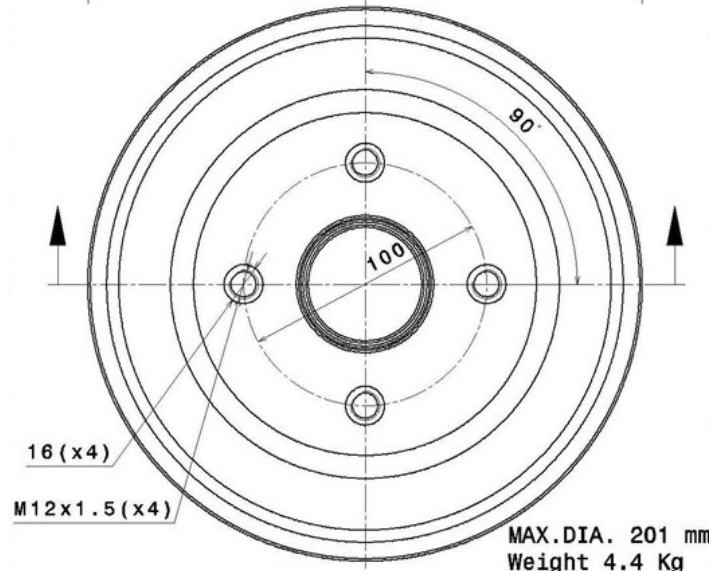

## Specificații tehnice tambur

**Osie** Posterioară

**Diametru** (Ø)  
200,00 mm

**Diametru max** (Diametru max)  
201,00 mm

**Diametru max**  
201,00 mm

**Lățime**  
35,00 mm

**Diametru de centrare** (B)  
50-52,9 mm

**Înălțime totală** (C)  
86,00 mm

**Număr orificii** (D)  
4,00

**Sistem de frânare**

**Cod EAN**  
8020584017173

 **brembo**

 **brembo**

OPEL P.N.: 9004416/24401369/418000  
CUSTOMER P.N.: .....

**14.A702.10**  
Date 25.06.08