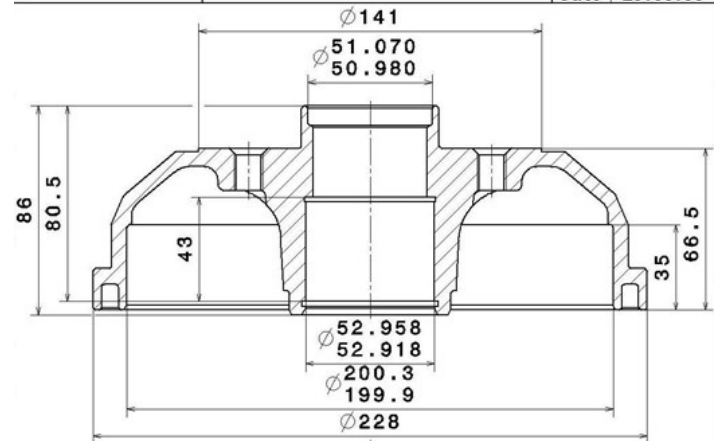

## Specificații tehnice tambur

**Osie** Posterioară

**Diametru** (Ø)  
200,00 mm

**Diametru max** (Diametru max)  
201,00 mm

**Diametru max**  
201,00 mm

**Lățime**  
35,00 mm

**Diametru de centrare** (B)  
50-52,9 mm

**Înălțime totală** (C)  
86,00 mm

**Număr orificii** (D)  
4,00

**Sistem de frânare**

**Cod EAN**  
8020584017173

 **brembo**

 **brembo**

OPEL P.N.: 9004416/24401369/418000  
CUSTOMER P.N.: .....

**14.A702.10**  
Date 25.06.08