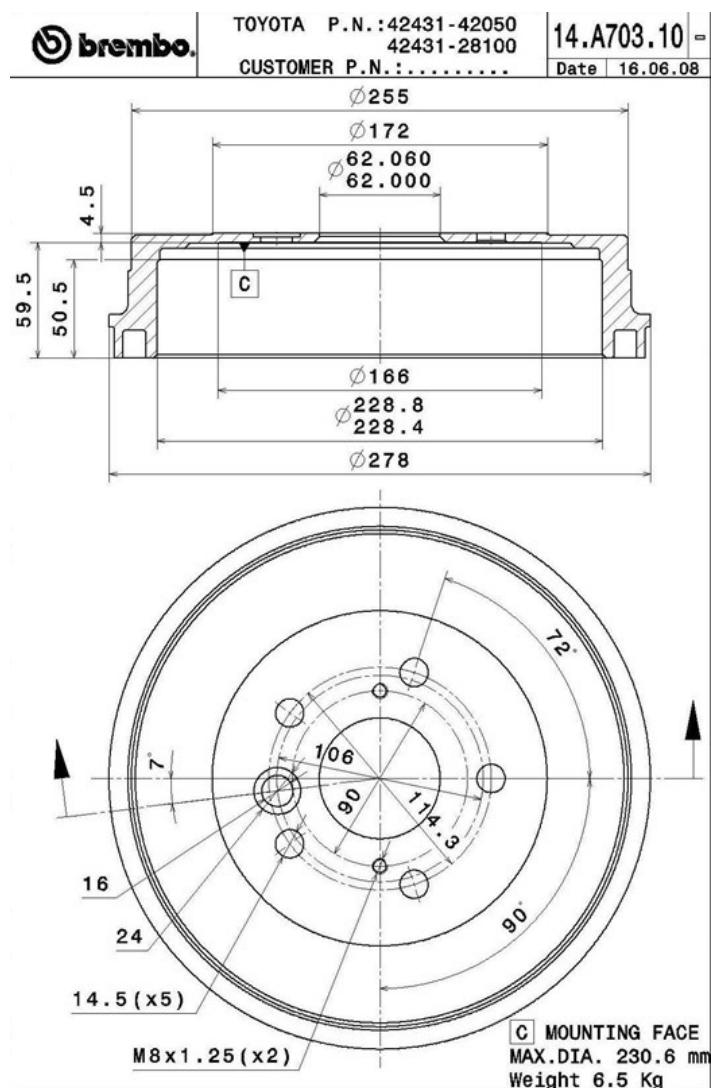

## Specificații tehnice tambur

**Osie** Posterioară

**Diametru** ( $\emptyset$ )  
228,00 mm

**Diametru max** (Diametru max)  
230,60 mm

**Diametru max**  
230,60 mm

**Lățime**  
50,50 mm

**Diametru de centrare** (B)  
62 mm

**Înălțime totală** (C)  
64,00 mm

**Număr orificii** (D)  
5,00

**Sistem de frânare**

**Cod EAN**  
8020584022634