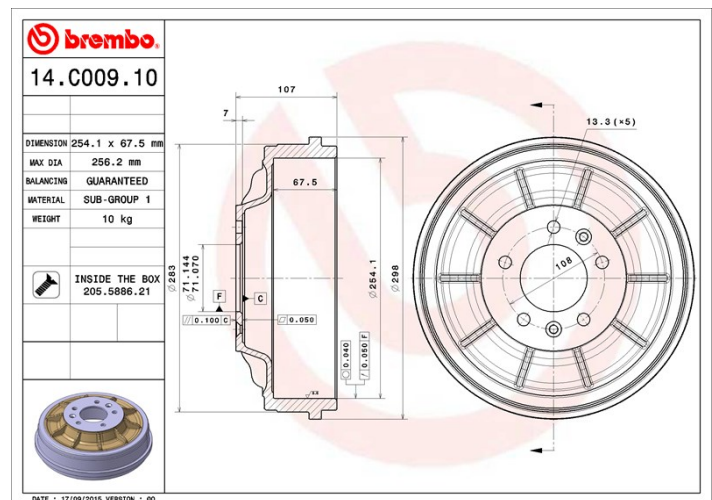

Tambur 14.C009.10

Specificații tehnice tambur

Osie Posterioară

Diametru (Ø)
254,00 mm

Diametru max (Diametru max)
256,20 mm

Diametru max
256,20 mm

Lățime
67,50 mm

Diametru de centrare (B)
71 mm

Înălțime totală (C)
107,00 mm

Număr orificii (D)
5,00

Sistem de frânare

Cod EAN
8020584219720

Autovehicule compatibile

CITROËN

Model	Tip	kW	An
JUMPY (VF7)	1.6 HDi 90 16V	66	01/07 -
JUMPY (VF7)	1.6 HDi 90 8V	66	01/07 -
JUMPY (VF7)	2.0 HDi 120	88	01/07 -
JUMPY (VF7)	2.0 HDi 140	100	01/07 -
JUMPY (VF7)	2.0 i	103	01/07 -
JUMPY Box	1.6 HDi 90 16V	66	01/07 -
JUMPY Box	1.6 HDi 90 8V	66	01/07 -
JUMPY Box	2.0 HDi 120	88	01/07 -
JUMPY Box	2.0 HDi 140	100	01/07 -
JUMPY Box	2.0 i	103	01/07 -