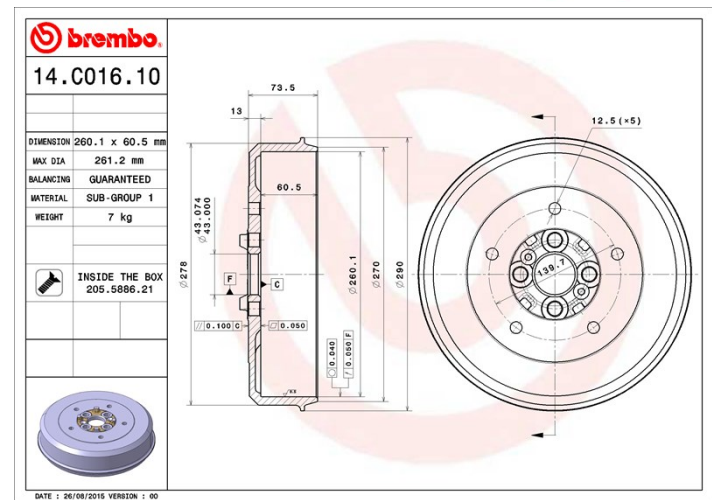

## Specificații tehnice tambur

**Osie** Posterioară

**Diametru** (Ø)  
260,00 mm

**Diametru max** (Diametru max)  
261,20 mm

**Diametru max**  
261,20 mm

**Lățime**  
60,50 mm

**Diametru de centrare** (B)  
43 mm

**Înălțime totală** (C)  
73,50 mm

**Număr orificii** (D)  
5,00

**Sistem de frânare**

**Cod EAN**  
8020584215548