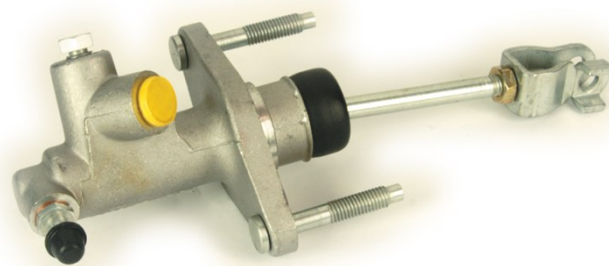

## Specificații tehnice pompă de ambreiaj

<b>Osie</b>	<b>Diametru</b> 15,87 mm
<b>Filetare</b> 12 x 1	<b>Sistem de frânare</b> Nissin
<b>Material</b> Aluminium	<b>Cod EAN</b> 8432509605851

## Autovehicule compatibile