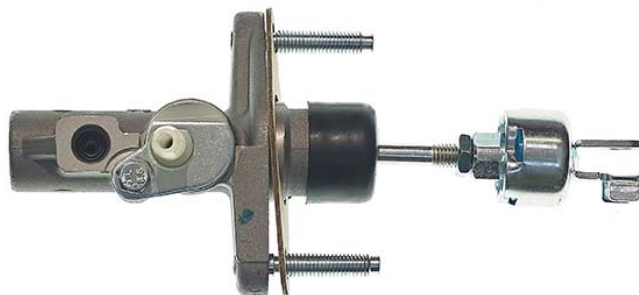

Specificații tehnice pompă de ambreiaj

Osie	Diametru 17,8 mm
Filetare	Sistem de frânare
Material Aluminium	Cod EAN 8432509652480

Autovehicule compatibile

HONDA

Model	Tip	kW	An
ACCORD VI (CK, CG, CH, CF8)	1.6 i (CG7)	85	10/98 12/02
ACCORD VI (CK, CG, CH, CF8)	1.8 i (CG8)	100	10/98 12/02
ACCORD VI (CK, CG, CH, CF8)	2.0 i (CG9)	108	10/98 01/01
ACCORD VI (CK, CG, CH, CF8)	2.2 Type-R (CH1)	156	02/99 12/02
ACCORD VI (CK, CG, CH, CF8)	2.3 (CL3)	113	01/01 06/03
ACCORD VI Coupe (CG)	2.0 i 16V	108	02/98 06/03
ACCORD VI Hatchback (CH, CL)	1.8 i (CH6)	100	12/99 12/02
ACCORD VI Hatchback (CH, CL)	2.0 (CH7)	108	12/99 12/02
ACCORD VI Hatchback (CH, CL)	2.3 (CL4)	113	11/00 12/02