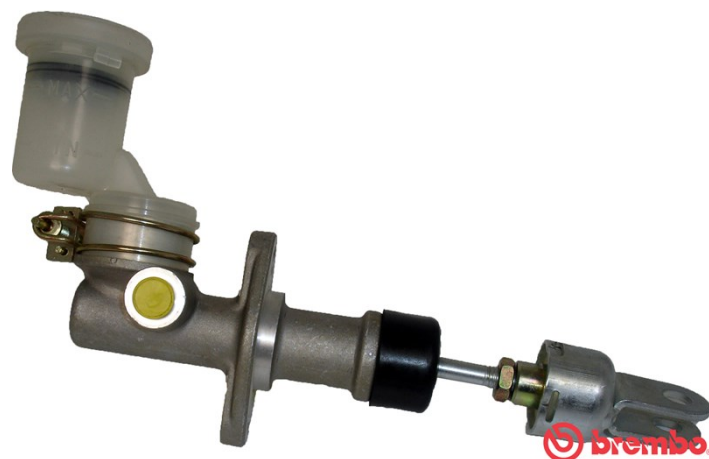

Specificații tehnice pompă de ambreiaj

Osie	Diametru 15,87 mm
Filetare 10 x 1	Sistem de frânare NABCO
Material Aluminium	Cod EAN 8432509647349

Autovehicule compatibile

HYUNDAI

Model	Tip	kW	An
GALLOPER II (JK-01)	2.5 TQi D	77	08/98 12/03
GALLOPER II (JK-01)	2.5 TD	65	08/98 12/03
GALLOPER II (JK-01)	2.5 TD intercooler	73	08/98 12/03
GALLOPER II (JK-01)	3.0 V6	104	08/98 12/03

MITSUBISHI

Model	Tip	kW	An
PAJERO CLASSIC (V2_W)	2.5 TD	85	07/01 -
PAJERO II (V3_W, V2_W, V4_W)	2.4 (V21W, V21C)	82	04/91 10/99
PAJERO II (V3_W, V2_W, V4_W)	2.5 TD 4WD (V24C, V24W)	73	12/90 10/99
PAJERO II (V3_W, V2_W, V4_W)	3.0 V6 24V (V43W, V23W)	133	06/94 05/97
PAJERO II (V3_W, V2_W, V4_W)	3.0 V6 24V (V43W, V23W)	130	06/97 10/99
PAJERO II (V3_W, V2_W, V4_W)	3.0 V6 4WD (V23W, V43W, V23C)	110	12/90 12/95
PAJERO II Canvas Top (V2_W, V4_W)	2.4 (V41W, V21W, V21C)	82	04/91 04/00
PAJERO II Canvas Top (V2_W, V4_W)	2.5 TD 4WD (V24C, V24W)	73	12/90 04/00
PAJERO II Canvas Top (V2_W, V4_W)	3.0 V6 (V23W, v43W, V23C)	110	12/90 12/95
PAJERO II Canvas Top (V2_W, V4_W)	3.0 V6 24V (V23W, V23C)	133	06/94 04/00
PAJERO SPORT I (K7_, K9_)	3.0 V6 (K96W)	130	11/98 -