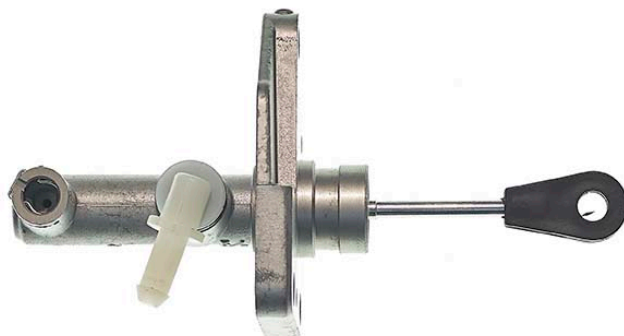

## Specificații tehnice pompă de ambreiaj

<b>Osie</b>	<b>Diametru</b> 15,87 mm
<b>Filetare</b> plug-in connect.sys.	<b>Sistem de frânare</b>
<b>Material</b> Aluminium	<b>Cod EAN</b> 8432509654071