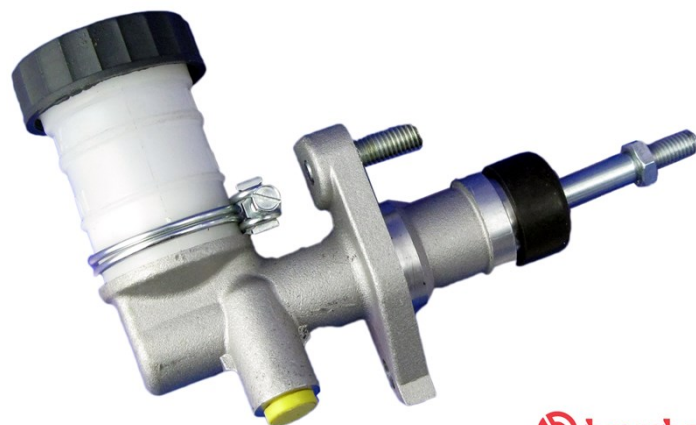

## Specificații tehnice pompă de ambreiaj

<b>Osie</b>	<b>Diametru</b> 15,9 mm
<b>Filetare</b> 10 x 1	<b>Sistem de frânare</b>
<b>Material</b> Aluminium	<b>Cod EAN</b> 8432509606605

## Autovehicule compatibile

### SUZUKI

Model	Tip	kW	An
BALENO (EG)	1.6 i 16V 4x4 (SY416)	72	07/95 05/02
BALENO (EG)	1.8 GTX (SY418)	89	03/96 05/02
BALENO Estate (EG)	1.6 i 16V 4x4 (SY416)	72	08/96 05/02
BALENO Estate (EG)	1.6 i 16V 4x4 (SY416)	73	08/96 05/02
BALENO Estate (EG)	1.8 i 16V (SY418)	89	08/96 05/02
BALENO Hatchback (EG)	1.6 i 16V (SY416)	72	07/95 05/02
BALENO Hatchback (EG)	1.6 i 16V 4x4 (SY416)	72	07/95 05/02
BALENO Hatchback (EG)	1.8 GTX (SY418)	89	03/96 05/02
BALENO Hatchback (EG)	1.9 TD (SY419)	55	04/98 05/02
SWIFT Convertible (SF413)	1.3 i (SF413, AK35, SY415, E35)	50	09/91 10/96
SWIFT II Hatchback (EA, MA)	1.6 4x4 (SF 416)	68	03/89 10/96
SWIFT II Saloon (AH, AJ)	1.6 (SF416, AH14)	70	11/89 12/91
SWIFT II Saloon (AH, AJ)	1.6 4WD (SF416, AJ14)	70	11/89 12/91
SWIFT II Saloon (AH, AJ)	1.6 i (SF416, AH14, SF406)	68	01/90 05/01
SWIFT II Saloon (AH, AJ)	1.6 i 4WD (SF416, AJ14)	68	01/90 05/01
SWIFT III (MZ, EZ)	1.3 (RS 413)	68	02/05 -
SWIFT III (MZ, EZ)	1.3 4x4 (RS 413)	66	01/06 -
SWIFT III (MZ, EZ)	1.3 DDiS (RS 413D)	55	08/05 -