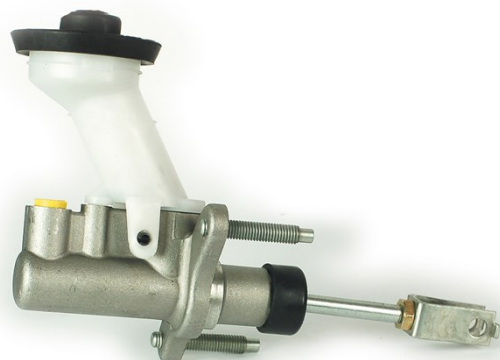

POMPĂ DE AMBREIAJ C 83 005

Pompa de frână C 83 005 este sinonimul fiabilității

Gama hidraulică Brembo, pe lângă sistemul de frânare, se extinde și la componentele ambreiajului, asociind și pompa de ambreiaj furtunurilor și cilindrilor de ambreiaj. Toate pompele de ambreiaj Brembo sunt supuse unor teste stricte de funcționare, de etanșeitate (hidraulică și pneumatică) și de durabilitate.

- ✓ Echivalent cu OE
- ✓ Siguranță
- ✓ Test de durată
- ✓ Calitatea Brembo
- ✓ Durată
- ✓ Test de etanșeitate

Specificații tehnice

Cod EAN	Punte	Diametru
8432509606650		15,87 mm
Filetare	Sistem de frânare	Material
10 x 1	SANKYO	Aluminium

VEHICULE COMPATIBILE

TOYOTA

COROLLA (_E10_)	1.3 12V (EE100_)	53/72	07.92 04.97
COROLLA (_E10_)	1.3 XLI (EE101_)	55/75	09.95 04.97
COROLLA (_E10_)	1.3 XLI 16V (EE101)	65/88	07.92 09.95
COROLLA (_E10_)	1.6 (AE101_)	78/106	09.94 12.97
COROLLA (_E10_)	1.6 Si (AE101_)	84/114	09.95 04.97
COROLLA (_E11_)	1.4 (EE111_)	63/86	05.97 09.99
COROLLA (_E11_)	1.4 16V (ZZE111_)	71/97	02.00 11.01
COROLLA (_E11_)	1.6 (AE111)	81/110	04.97 02.00
COROLLA (_E11_)	1.6 16V (ZZE112_)	81/110	10.99 12.01
COROLLA (_E11_)	1.6 Aut. (AE111_)	79/107	04.97 02.00
COROLLA (_E9_)	1.3 i (EE90)	55/75	08.89 04.92
COROLLA (_E9_)	1.6 (AE92)	66/90	05.87 11.92
COROLLA (_E9_)	1.6 i (AE92)	77/105	05.87 05.92
COROLLA (_E9_)	1.6 i 4WD (AE92_)	77/105	10.87 08.90
COROLLA Compact (_E10_)	1.3 12V (EE100_)	53/72	07.92 05.95
COROLLA Compact (_E10_)	1.3 XLI (EE101_)	55/75	08.95 04.97
COROLLA Compact (_E10_)	1.3 XLI 16V (EE101)	65/88	07.92 09.95