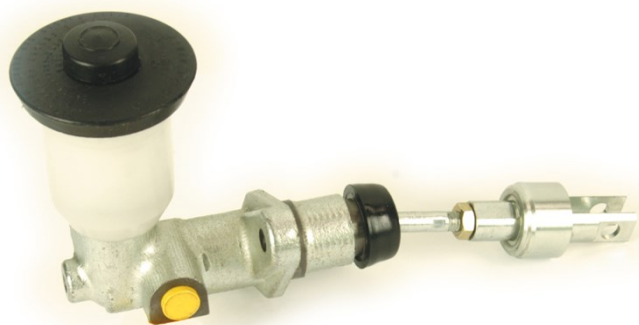

Pompă de ambreiaj C 83 006

Specificații tehnice pompă de ambreiaj

Osie	Diametru 15,87 mm
Filetare 10 x 1	Sistem de frânare
Material Cast Iron	Cod EAN 8432509606667

Autovehicule compatibile

TOYOTA

Model	Tip	kW	An
LAND CRUISER (_J7_)	2.4 (RJ70_, RJ73_)	77	11/84 05/93
LAND CRUISER (_J7_)	2.4 (RJ70_, RJ73_)	81	11/84 05/93
LAND CRUISER (_J7_)	2.4 (RJ70_V, RJ73_V)	84	12/88 12/96
LAND CRUISER (_J7_)	2.4 D (LJ70_)	53	11/84 10/85
LAND CRUISER (_J7_)	2.4 TD (LJ70_, LJ73_)	63	10/85 05/90