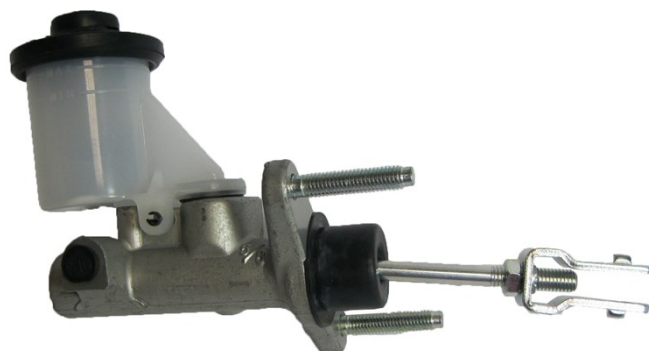

# Pompă de ambreiaj C 83 024

## Specificații tehnice pompă de ambreiaj

<b>Osie</b>	<b>Diametru</b> 15,87 mm
<b>Filetare</b> 10 x 1	<b>Sistem de frânare</b>
<b>Material</b> Cast Iron	<b>Cod EAN</b> 8432509633984