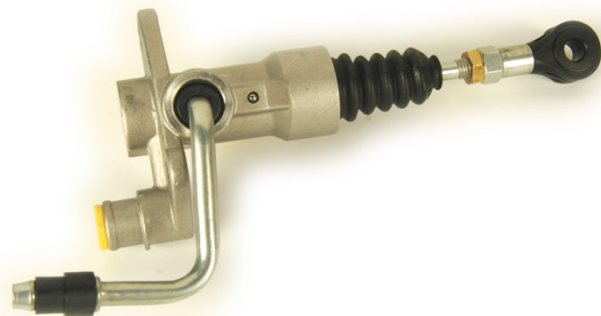

Specificații tehnice pompă de ambreiaj

Osie	Diametru 19,05 mm
Filetare 12 x 1	Sistem de frânare ATE
Material Aluminium	Cod EAN 8432509606773

Autovehicule compatibile

AUDI				
Model	Tip	kW	An	
A4 (8D2, B5)	1.6	75	07/00 11/00	
A4 (8D2, B5)	1.6	74	11/94 10/00	
A4 (8D2, B5)	1.8	85	04/95 11/00	
A4 (8D2, B5)	1.8	92	11/94 11/00	
A4 (8D2, B5)	1.8 quattro	92	01/95 11/00	
A4 (8D2, B5)	1.8 quattro	85	07/95 11/00	
A4 (8D2, B5)	1.8 T	110	01/95 11/00	
A4 (8D2, B5)	1.8 T	132	12/97 11/00	
A4 (8D2, B5)	1.8 T quattro	110	01/95 11/00	
A4 (8D2, B5)	1.9 TDI	66	01/95 11/00	
A4 (8D2, B5)	1.9 TDI	85	03/00 11/00	
A4 (8D2, B5)	1.9 TDI	81	10/95 11/00	
A4 (8D2, B5)	1.9 TDI	55	12/95 11/00	
A4 (8D2, B5)	1.9 TDI quattro	81	09/96 11/00	
A4 (8D2, B5)	2.4	121	03/97 11/00	
A4 (8D2, B5)	2.4	120	08/97 11/00	
A4 (8D2, B5)	2.5 TDI	110	09/97 11/00	
A4 (8D2, B5)	2.6	110	01/95 11/00	