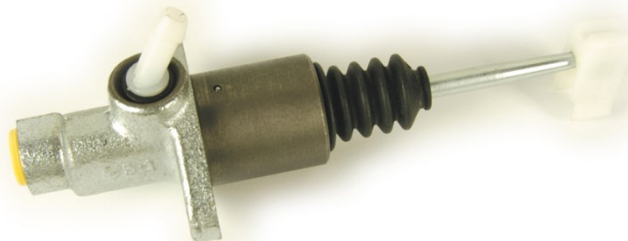

## Specificații tehnice pompă de ambreiaj

<b>Osie</b>	<b>Diametru</b> 19,05 mm
<b>Filetare</b> 12 x 1	<b>Sistem de frânare</b> ATE
<b>Material</b> Cast Iron	<b>Cod EAN</b> 8432509606803