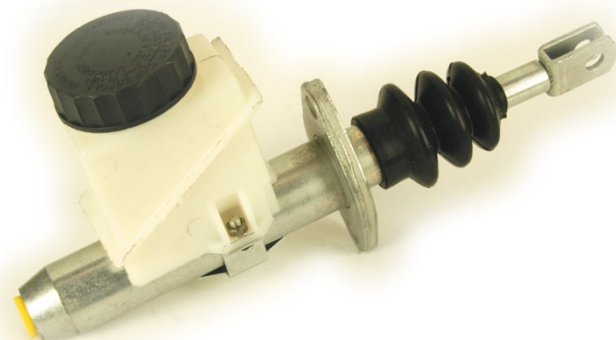

## Specificații tehnice pompă de ambreiaj

<b>Osie</b>	<b>Diametru</b> 19,05 mm
<b>Filetare</b> 12 x 1	<b>Sistem de frânare</b> APL
<b>Material</b> Steel	<b>Cod EAN</b> 8432509606872

## Autovehicule compatibile

VOLVO				
Model	Tip	kW	An	
740 (744)	2.0	120	01/85 12/85	
740 (744)	2.0	118	01/86 08/90	
740 (744)	2.0	86	01/87 08/88	
740 (744)	2.0	89	08/85 07/92	
740 (744)	2.0	76	09/88 08/90	
740 (744)	2.0	82	09/90 08/92	
740 (744)	2.0	147	09/90 08/92	
740 (744)	2.0	110	12/83 07/84	
740 (744)	2.3	95	08/83 07/84	
740 (744)	2.3	82	08/84 07/86	
740 (744)	2.3	84	08/84 07/90	
740 (744)	2.3	96	08/84 12/92	
740 (744)	2.3	86	08/86 07/88	
740 (744)	2.3	117	08/87 07/89	
740 (744)	2.3	85	08/87 07/92	
740 (744)	2.3	114	08/88 07/91	
740 (744)	2.3	111	08/88 08/92	
740 (744)	2.3	83	09/85 12/89	