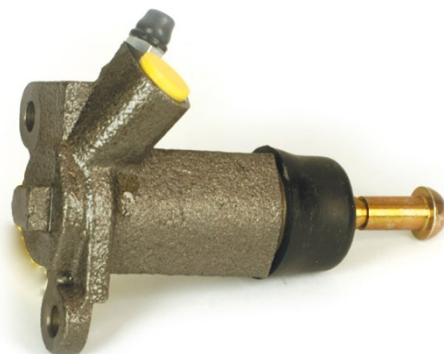

Cilindru de ambreiaj E 61 003

Specificații tehnice cilindru de ambreiaj

Osie	Diametru 25,4 mm
Filetare 12 x 1	Sistem de frânare Bendix
Material Cast Iron	Cod EAN 8432509607992

Autovehicule compatibile

TALBOT				
Model	Tip	kW	An	
1307-1510	1510 1.6	66	07/81 06/82	
1307-1510	Simca 1307 1.3	40	01/78 08/81	
1307-1510	Simca 1307 1.3	50	07/75 01/80	
1307-1510	Simca 1307 1.3	44	09/75 01/80	
1307-1510	Simca 1307 1.3S	60	07/75 12/78	
1307-1510	Simca 1308 1.4	55	11/78 08/80	
1307-1510	Simca 1308 1.4	63	11/78 08/81	
1307-1510	Simca 1510 1.4	55	01/80 04/81	
1307-1510	Simca 1510 1.4	63	01/80 04/81	
1307-1510	Simca 1510 1.4	51	01/80 04/84	
1307-1510	Simca 1510 1.6	65	10/78 01/80	
1307-1510	Simca 1510 1.6	54	11/80 12/83	
HORIZON	1.1	40	01/79 09/84	
HORIZON	1.1	43	01/79 09/84	
HORIZON	1.3	50	02/78 01/80	
HORIZON	1.3	43	09/78 09/84	
HORIZON	1.3	40	09/81 06/86	
HORIZON	1.4	48	02/82 09/84	

HORIZON	1.4	51	07/79 06/86
HORIZON	1.4	61	07/79 06/86
HORIZON	1.6	66	07/82 06/86
HORIZON	1.6	54	08/83 07/85
MATRA BAGHEERA (X)	1.3 (X3550)	62	01/74 03/78
MATRA BAGHEERA (X)	1.4 (X6)	62	11/79 09/80
MATRA BAGHEERA (X)	1.4 (X6)	66	11/79 09/80
MATRA BAGHEERA (X)	1.4 (X6550)	66	12/75 11/79
MURENA	1.6	66	08/81 01/85
RANCHO	1.4	59	01/77 07/84
SIMCA 1100 Break/Tourisme	1.1	41	10/68 05/72
SIMCA 1100 Break/Tourisme	1.1	44	10/70 05/72
SIMCA 1100 Break/Tourisme	1.1	37	10/76 01/80
SIMCA 1100 Break/Tourisme	1.1	44	10/76 09/79
SIMCA 1100 Break/Tourisme	1.3 Spezial	55	07/74 11/76
SIMCA 1100 Hatchback	0.9 LE	35	10/76 01/80
SIMCA 1100 Hatchback	1.1 LE,LX,GLS,ES	37	10/76 01/80
SIMCA 1100 Hatchback	1.1 LE,LX,GLS,ES	43	10/76 01/80
SIMCA 1100 Hatchback	1.1 LS,GLS	41	10/68 05/72
SIMCA 1100 Hatchback	1.1 LS,GLS	44	10/68 05/76
SIMCA 1100 Hatchback	1.1 LS,GLS	40	11/73 09/77
SIMCA 1100 Hatchback	1.2 Spezial	55	10/71 09/77
SIMCA 1100 Hatchback	1.3 Spezial TI	60	10/72 09/77
SOLARA	1.3	40	02/80 07/86
SOLARA	1.6	65	02/80 06/81
SOLARA	1.6	51	07/82 04/84
SOLARA	1.6	66	09/81 07/86
SOLARA	1.6	54	09/81 10/84