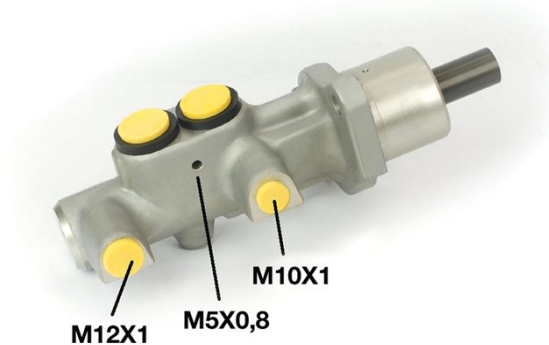

Specificații tehnice pompă de frână

Osie	Diametru mm
Filetare	Sistem de frânare ATE
Material Aluminium	Poziție
Cod EAN 8432509608418	

Autovehicule compatibile

BMW				
Model	Tip	kW	An	
3 (E36)	316 i	75	07/93 02/98	
3 (E36)	316 i	73	09/90 09/93	
3 (E36)	318 i	85	10/93 02/98	
3 (E36)	318 is	103	03/93 02/98	
3 (E36)	318 is	103	09/95 02/98	
3 (E36)	318 tds	66	01/95 02/98	
3 (E36)	320 i	110	09/90 02/98	
3 (E36)	323 i 2.5	125	03/95 02/98	
3 (E36)	325 i	141	09/90 09/95	
3 (E36)	325 td	85	09/91 02/98	
3 (E36)	325 tds	105	05/93 02/98	
3 (E36)	328 i	142	08/94 12/98	
3 Compact (E36)	316 g	75	03/94 08/00	
3 Compact (E36)	316 i	75	03/94 08/00	
3 Compact (E36)	316 i	77	12/98 08/00	
3 Compact (E36)	318 tds	66	03/94 05/01	
3 Compact (E36)	318 ti	103	07/95 08/00	
3 Compact (E36)	318 ti	103	11/94 08/95	
3 Compact (E36)	323 ti	125	09/97 08/00	

3 Convertible (E36)	318 i	85	01/94 04/99
3 Convertible (E36)	320 i	110	12/93 04/99
3 Convertible (E36)	323 i	125	06/95 04/99
3 Convertible (E36)	325 i	141	03/93 12/95
3 Convertible (E36)	328 i	142	03/95 04/99
3 Coupe (E36)	316 i	75	09/93 04/99
3 Coupe (E36)	318 is	103	03/92 10/95
3 Coupe (E36)	318 is	103	09/95 04/99
3 Coupe (E36)	320 i	110	03/92 04/99
3 Coupe (E36)	323 i	125	03/95 04/99
3 Coupe (E36)	325 i	141	09/91 04/99
3 Coupe (E36)	328 i	142	01/95 04/99
3 Touring (E36)	316 i	75	01/96 10/99
3 Touring (E36)	318 i	85	07/95 10/99
3 Touring (E36)	318 tds	66	01/95 10/99
3 Touring (E36)	320 i	110	01/95 10/99
3 Touring (E36)	323 i	125	09/95 10/99
3 Touring (E36)	325 tds	105	01/95 10/99
3 Touring (E36)	328 i	142	08/94 12/99
Z3 Coupe (E36)	2.8 i	142	07/97 06/00
Z3 Coupe (E36)	3.0 i	170	06/00 06/03
Z3 Roadster (E36)	1.8 i	85	10/95 10/98
Z3 Roadster (E36)	1.9 i	85	01/99 01/03
Z3 Roadster (E36)	1.9 i	87	07/98 01/03
Z3 Roadster (E36)	1.9 i	103	10/95 03/99
Z3 Roadster (E36)	2.0 i	110	04/99 01/03
Z3 Roadster (E36)	2.2 i	125	08/00 01/03
Z3 Roadster (E36)	2.8 i	142	04/97 06/00
Z3 Roadster (E36)	3.0 i	170	06/00 01/03