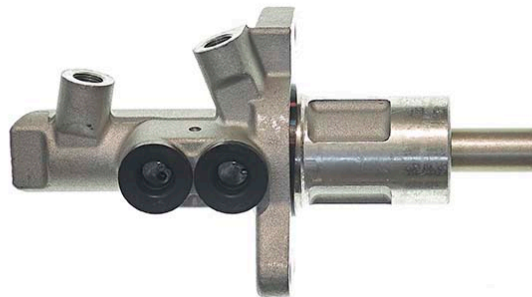

Specificații tehnice pompă de frână

Osie	Diametru mm
Filetare 12 x 1 (2)	Sistem de frânare ATE
Material Aluminium	Poziție
Cod EAN 8432509652923	

Autovehicule compatibile

BMW				
Model	Tip	kW	An	
1 (E81)	116 d	85	11/08 12/11	
1 (E81)	116 i	90	03/07 11/11	
1 (E81)	116 i	85	09/07 12/11	
1 (E81)	116 i	90	11/08 12/11	
1 (E81)	118 d	105	09/06 12/11	
1 (E81)	118 i	105	09/06 12/11	
1 (E81)	120 d	120	03/07 12/11	
1 (E81)	120 d	130	03/07 12/11	
1 (E81)	120 i	120	09/06 12/11	
1 (E81)	120 i	125	01/07 09/12	
1 (E81)	120 i	115	03/07 12/11	
1 (E87)	116 d	85	12/08 09/12	
1 (E87)	116 i	90	01/09 06/11	
1 (E87)	116 i	85	06/04 06/11	
1 (E87)	116 i	90	09/07 06/11	
1 (E87)	118 d	105	03/07 06/11	
1 (E87)	118 d	90	06/04 02/07	
1 (E87)	118 i	95	07/04 02/07	
1 (E87)	118 i	105	09/06 06/11	
1 (E87)	120 d	120	06/04 06/11	