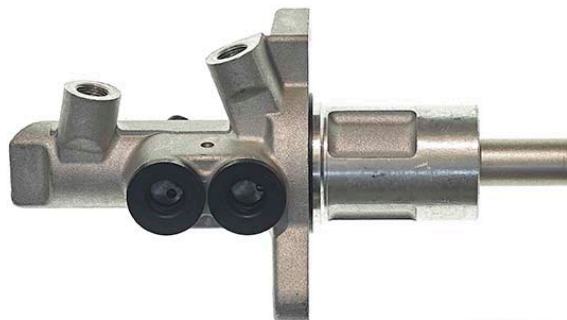

# Pompă de frână M 06 030

## Specificații tehnice pompă de frână

<b>Osie</b>	<b>Diametru</b> mm
<b>Filetare</b> 12 x 1 (2)	<b>Sistem de frânare</b> ATE
<b>Material</b> Aluminium	<b>Poziție</b>
<b>Cod EAN</b> 8432509652930	