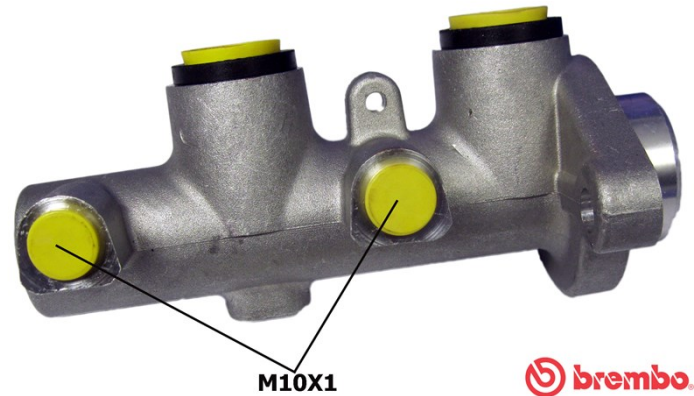

Pompă de frână M 15 002

Specificații tehnice pompă de frână

| | |
|---------------------------------|-----------------------------|
| Osie | Diametru 20,64 mm |
| Filetare 10 x 1 (2) | Sistem de frânare |
| Material Aluminium | Poziție |
| Cod EAN 8432509608531 | |