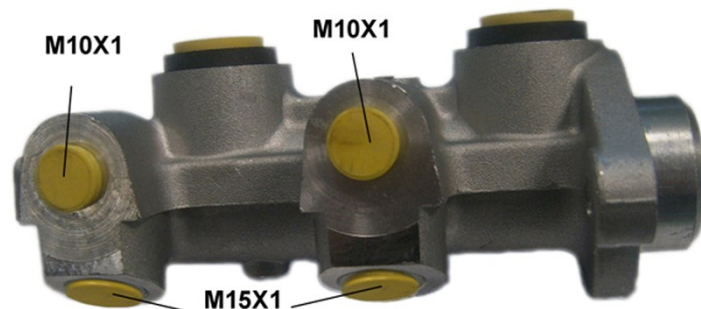

# Pompă de frână M 15 005

## Specificații tehnice pompă de frână

<b>Osie</b>	<b>Diametru</b> 22,2 mm
<b>Filetare</b>	<b>Sistem de frânare</b> DELCO
<b>Material</b> Aluminium	<b>Poziție</b>

**Cod EAN**  
8432509608562