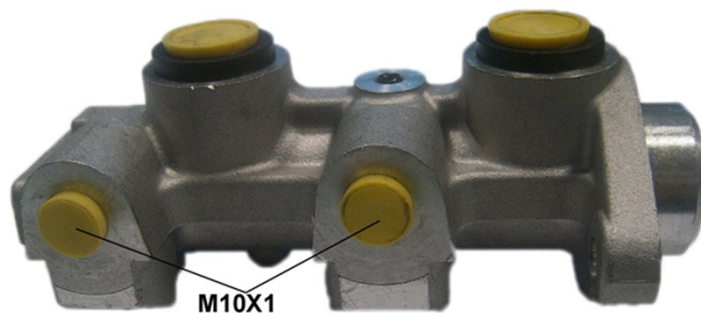

Pompă de frână M 15 010

Specificații tehnice pompă de frână

Osie	Diametru 22,2 mm
Filetare 10 x 1 (2)	Sistem de frânare DELCO
Material Aluminium	Poziție
Cod EAN 8432509608616	

Autovehicule compatibile

DAEWOO

Model	Tip	kW	An
LANOS (KLAT)	1.6 16V	78	05/97 -
LANOS Saloon (KLAT)	1.6 16V	78	02/97 -
NUBIRA (J100)	1.6 16V	78	05/97 07/02
NUBIRA (J100)	2.0 16V	98	05/97 -
NUBIRA Saloon (J100)	1.6 16V	78	05/97 -
NUBIRA Saloon (J100)	1.6 16V	76	07/00 -
NUBIRA Saloon (J100)	2.0 16V	98	05/97 -
NUBIRA Saloon (J100)	2.0 16V	93	12/00 -
NUBIRA Wagon (J100)	1.6 16V	78	05/97 -
NUBIRA Wagon (J100)	1.6 16V	66	06/97 -
NUBIRA Wagon (J100)	1.6 16V	76	12/00 -
NUBIRA Wagon (J100)	2.0 16V	98	05/97 -
NUBIRA Wagon (J100)	2.0 16V	93	12/00 -