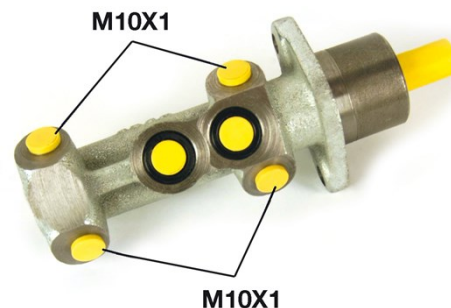

# Pompă de frână M 23 008

## Specificații tehnice pompă de frână

<b>Osie</b>	<b>Diametru</b> 22,2 mm
<b>Filetare</b> 10 x 1 (4)	<b>Sistem de frânare</b> BENDIX
<b>Material</b> Cast Iron	<b>Poziție</b>

**Cod EAN**  
8432509608708

### ALFA ROMEO

Model	Tip	kW/CV	An
155 (167_)	1.6 16V T.S. (167.A6A)	88/120	05/96 12/97
155 (167_)	1.7 T.S. (167.A4D, 167.A4H)	85/115	04/93 04/96
155 (167_)	1.7 T.S. (167.A4G)	83/113	04/93 04/96
155 (167_)	1.7 T.S. 16V (167.A4N)	103/140	05/96 12/97
155 (167_)	1.8 T.S. (167.A4A, 167.A4C, 167.A4E)	95/129	02/92 05/94
155 (167_)	1.8 T.S. (167.A4C, 167.A)	77/105	02/92 12/97
155 (167_)	1.8 T.S. Sport (167.A4A, 167.A4C, 167.A4E)	93/127	03/92 12/96
155 (167_)	1.9 TD (167.A3B, 167.A3)	66/90	04/93 12/97
155 (167_)	2.0 16V Turbo Q4 (167.A2B, 167.A2C, 167.A2E)	137/186	01/92 12/97
155 (167_)	2.0 16V Turbo Q4 (167.A2B, 167.A2C, 167.A2E)	140/190	03/92 12/97
155 (167_)	2.0 T.S. (167.A2A, 167.A2D)	104/141	02/92 05/95
155 (167_)	2.0 T.S. (167.A2D)	106/144	02/92 01/95
155 (167_)	2.0 T.S. 16V (167.A2G)	110/150	03/95 12/97
155 (167_)	2.5 TD (167.A1A, 167.A1G)	92/125	04/93 12/97
155 (167_)	2.5 V6 (167.A1C, 167.A1)	121/165	03/92 05/95
155 (167_)	2.5 V6 (167.A1C, 167.A1E)	120/163	09/92 12/97