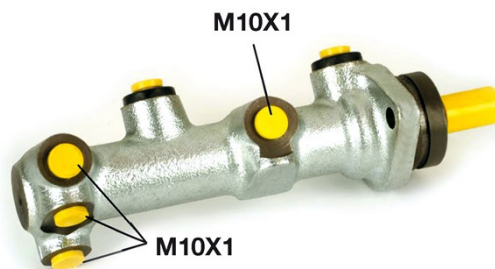

# Pompă de frână M 23 009

## Specificații tehnice pompă de frână

<b>Osie</b>	<b>Diametru</b> 20,64 mm
<b>Filetare</b> 10 x 1 (4)	<b>Sistem de frânare</b> Bendix
<b>Material</b> Cast Iron	<b>Poziție</b>

**Cod EAN**  
8432509608715

### ALFA ROMEO

Model	Tip	kW	An
33 (905_)	1.2 (905.A)	50	06/83 12/89
33 (905_)	1.3	58	05/83 12/89
33 (905_)	1.3 (905.A1A, 905.A1C, 905.A1D, 905.A1F, 905.A1H)	63	10/84 12/89
33 (905_)	1.3 (905.A1B, 905.A1C, 905.A1G)	55	06/83 12/89
33 (905_)	1.5	70	05/83 12/93
33 (905_)	1.5 (905.A2)	75	07/86 12/89
33 (905_)	1.5 (905.A2A)	62	05/83 12/87
33 (905_)	1.5 (905.A2G)	66	06/83 12/86
33 (905_)	1.5 4x4 (905.A2)	62	11/83 12/84
33 (905_)	1.5 4x4 (905.A2F)	66	01/85 09/86
33 (905_)	1.5 4x4 (905.A2M, 905.A2T)	77	09/86 12/89
33 (905_)	1.5 QV (905.A2N, 905.A2V)	77	06/84 12/89
33 Sportwagon (905A_)	1.5	66	09/84 12/86
33 Sportwagon (905A_)	1.5	70	09/84 12/87
33 Sportwagon (905A_)	1.5	75	12/86 12/89
33 Sportwagon (905A_)	1.5	77	12/86 12/89
33 Sportwagon (905A_)	1.5 4x4 (905.A2B, 905.A2C)	66	09/84 12/86
33 Sportwagon (905A_)	1.5 4x4 (905.A2U)	77	12/86 03/89