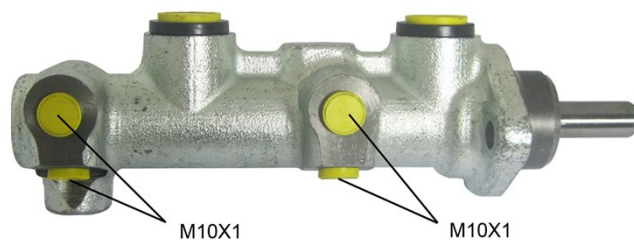

Pompă de frână M 23 015

Specificații tehnice pompă de frână

Osie	Diametru 20,64 mm
Fletare 10 x 1 (4)	Sistem de frânare ATE
Material Cast Iron	Poziție

Cod EAN
8432509608777

Autovehicule compatibile

ALFA ROMEO

Model	Tip	kW	An
33 (905_)	1.2 (905.A)	50	06/83 12/89
33 (905_)	1.3	58	05/83 12/89
33 (905_)	1.3 (905.A1A, 905.A1C, 905.A1D, 905.A1F, 905.A1H)	63	10/84 12/89
33 (905_)	1.3 (905.A1B, 905.A1C, 905.A1G)	55	06/83 12/89
33 (905_)	1.5	70	05/83 12/93
33 (905_)	1.5 (905.A2)	75	07/86 12/89
33 (905_)	1.5 4x4 (905.A2)	75	07/86 12/89
33 (905_)	1.5 4x4 (905.A2M, 905.A2T)	77	09/86 12/89
33 (905_)	1.5 QV (905.A2N, 905.A2V)	77	06/84 12/89
33 (905_)	1.7	87	01/86 12/89
33 (905_)	1.7	95	01/86 12/89
33 (905_)	1.7 i.e. (905.A3D)	77	09/88 12/89
33 (905_)	1.7 QV (905.A3)	84	03/88 12/89
33 (905_)	1.8 TD	54	01/86 06/90
33 (907A_)	1.2 (907A4)	57	07/90 09/92
33 (907A_)	1.4 i.e. (907.A3A, 907.A3B)	65	06/91 09/94
33 (907A_)	1.4 i.e. (907.A3A, 907.A3B)	66	06/91 09/94
33 (907A_)	1.5	77	01/90 04/93