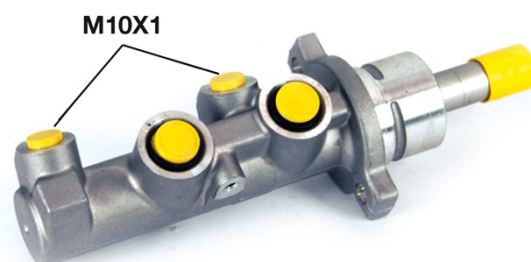

Specificații tehnice pompă de frână

Osie	Diametru 22,2 mm
Filetare 10 x 1 (2)	Sistem de frânare Bosch
Material Aluminium	Poziție
Cod EAN 8432509609040	

Autovehicule compatibile

FIAT			
Model	Tip	kW	An
BRAVO II (198_)	1.4 (198AXA1B)	66	04/07 12/14
BRAVO II (198_)	1.9 D Multijet (198AXB1A)	88	04/07 12/14
BRAVO II (198_)	1.9 D Multijet (198AXD1A)	85	11/06 12/09
BRAVO II (198_)	1.9 D Multijet (198AXE1A)	66	04/07 12/08
STILO (192_)	1.2 16V (192_XA1B)	59	02/02 11/06
STILO (192_)	1.4 16V	70	01/04 11/06
STILO (192_)	1.4 16V	66	03/05 11/06
STILO (192_)	1.6 16V	77	05/05 11/06
STILO (192_)	1.6 16V (192_XB1A)	76	10/01 11/06
STILO (192_)	1.8 16V (192_XC1A)	98	10/01 11/06
STILO (192_)	1.9 D Multijet	74	09/05 11/06
STILO (192_)	1.9 D Multijet	88	09/05 11/06
STILO (192_)	1.9 JTD (192_XE1A)	85	10/01 11/06
STILO (192_)	1.9 JTD (192_XF1A)	59	02/02 11/06
STILO (192_)	1.9 JTD (192AXS1B, 192BXS1B)	66	09/04 11/06
STILO Multi Wagon (192_)	1.4 16V	70	01/04 08/08
STILO Multi Wagon (192_)	1.4 16V	66	03/05 08/08
STILO Multi Wagon (192_)	1.6 16V	76	01/03 08/08
STILO Multi Wagon (192_)	1.6 16V	77	03/05 12/07

STILO Multi Wagon (192_)	1.8 16V	98	01/03 08/08
STILO Multi Wagon (192_)	1.9 D	66	09/04 08/08
STILO Multi Wagon (192_)	1.9 D Multijet	74	09/05 08/08
STILO Multi Wagon (192_)	1.9 D Multijet	88	09/05 08/08
STILO Multi Wagon (192_)	1.9 JTD	59	01/03 08/08
STILO Multi Wagon (192_)	1.9 JTD	85	01/03 08/08