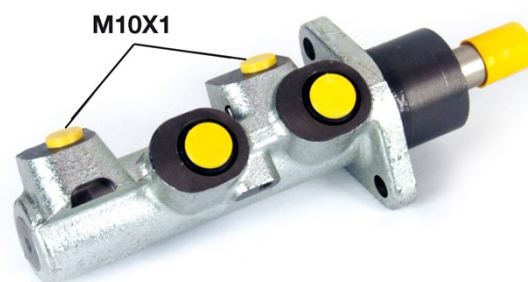

# Pompă de frână M 23 052

## Specificații tehnice pompă de frână

<b>Osie</b>	<b>Diametru</b> 23,81 mm
<b>Filetare</b> 10 x 1 (2)	<b>Sistem de frânare</b> Bosch
<b>Material</b> Aluminium	<b>Poziție</b>

**Cod EAN**  
8432509609149