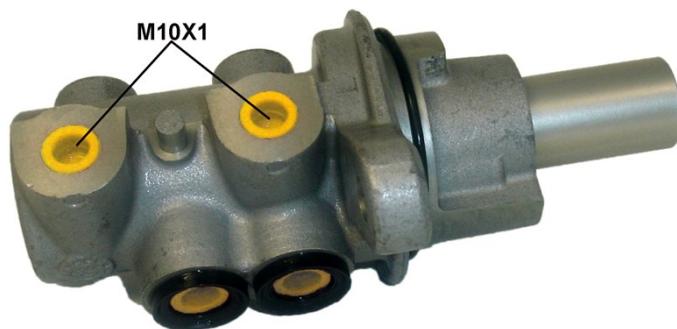

Pompă de frână M 23 070

Specificații tehnice pompă de frână

Osie	Diametru 22,225 mm
Filetare 10 x 1 (2)	Sistem de frânare Bosch
Material Aluminium	Poziție
Cod EAN 8432509635636	

Autovehicule compatibile

ALFA ROMEO

Model	Tip	kW	An
MITO (955_)	0.9	74	12/13 -
MITO (955_)	0.9 TwinAir	63	07/11 -
MITO (955_)	0.9 TwinAir (955AXY1B)	77	04/13 -
MITO (955_)	1.4	51	05/11 -
MITO (955_)	1.4	70	09/08 08/13
MITO (955_)	1.4 (955.AXB1B, 955.AXU1A)	57	03/11 -
MITO (955_)	1.4 (955AXB1B)	58	08/08 08/13
MITO (955_)	1.4 MultiAir (955AXL1B)	77	09/09 08/13
MITO (955_)	1.4 TB	103	12/13 -