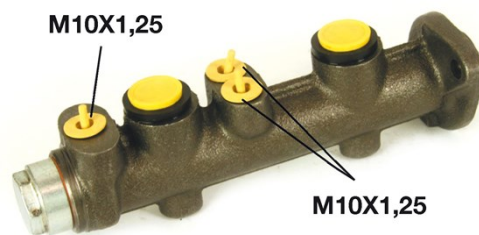

# Pompă de frână M 23 085

## Specificații tehnice pompă de frână

<b>Osie</b>	<b>Diametru</b> 19,05 mm
<b>Filetare</b> 10 x 1,25 (3)	<b>Sistem de frânare</b>
<b>Material</b> Cast Iron	<b>Poziție</b>

**Cod EAN**  
8432509635780