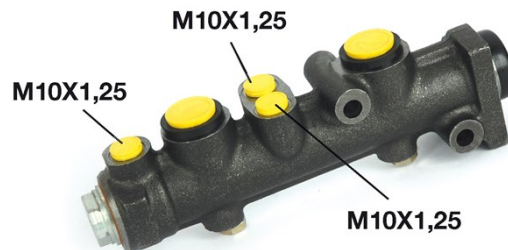

Pompă de frână M 23 086

Specificații tehnice pompă de frână

| | |
|----------------------------------|-----------------------------|
| Osie | Diametru 19,05 mm |
| Filetare 10 x 1.25 (3) | Sistem de frânare |
| Material Cast Iron | Poziție |
| Cod EAN 8432509635797 | |

Autovehicule compatibile

FIAT

| Model | Tip | kW | An |
|--------------|-----|----|-------------|
| X 1/9 (128_) | 1.3 | 54 | 10/75 06/78 |

Coduri OE

Coduri OE compatibile

| | |
|------|---------|
| FIAT | 4372985 |
|------|---------|