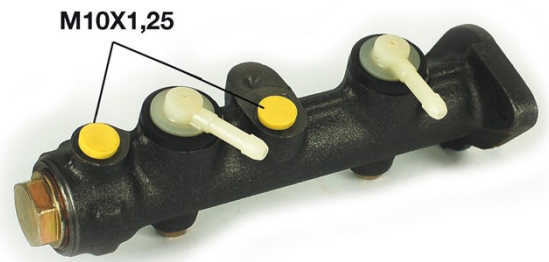

Pompă de frână M 23 090

Specificații tehnice pompă de frână

Osie	Diametru 19,05 mm
Fletare 10 x 1,25 (2)	Sistem de frânare
Material Cast Iron	Poziție

Cod EAN
8432509635834

Autovehicule compatibile

AUTOBIANCHI

Model	Tip	kW	An
A 112	1.0 Abarth	43	09/71 12/75

Coduri OE

Coduri OE compatibile

AUTOBIANCHI	4379294
-------------	---------