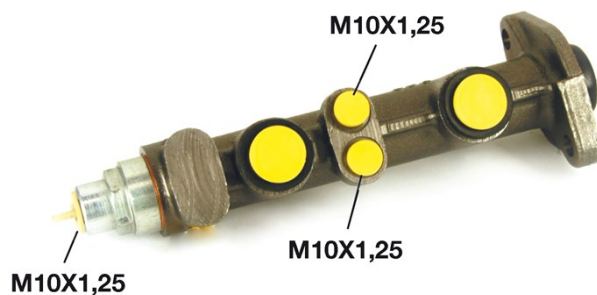

Specificații tehnice pompă de frână

Osie	Diametru 19,05 mm
Filetare 10 x 1.25 (3)	Sistem de frânare
Material Cast Iron	Poziție

Cod EAN
8432509635889

Autovehicule compatibile

FIAT			
Model	Tip	kW	An
131 (131_)	1.3 Mirafiori	40	10/74 09/81
131 (131_)	1.3 Mirafiori	48	10/74 12/82
131 (131_)	1.3 Super Mirafiori	57	03/78 12/80
131 (131_)	1.4 Mirafiori	51	11/80 01/84
131 (131_)	1.4 Super Mirafiori	55	04/81 12/83
131 (131_)	1.6	63	11/76 12/84
131 (131_)	1.6 (S)	55	10/74 09/81
131 (131_)	1.6 Super	71	03/78 01/84
131 (131_)	1.6 Super Mirafiori (A)	72	03/79 03/82
131 (131_)	2.0 Abarth Rally	103	01/76 07/80
131 (131_)	2.0 D	44	03/78 03/87
131 (131_)	2.0 Racing	85	06/78 12/81
131 (131_)	2.0 Super	83	01/81 12/84
131 (131_)	2.5 D	53	06/78 02/84