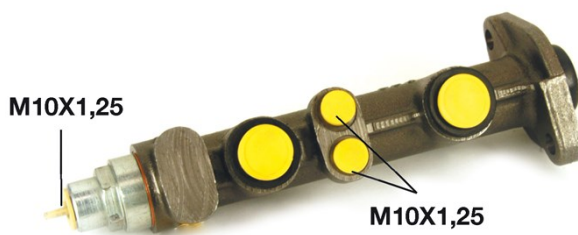

## Specificații tehnice pompă de frână

<b>Osie</b>	<b>Diametru</b> 19,05 mm
<b>Filetare</b> 10 x 1.25 (3)	<b>Sistem de frânare</b>
<b>Material</b> Cast Iron	<b>Poziție</b>

**Cod EAN**  
8432509635902

### ABARTH

Model	Tip	kW	An
RITMO (138A_)	125 TC 2.0	92	11/81 12/87