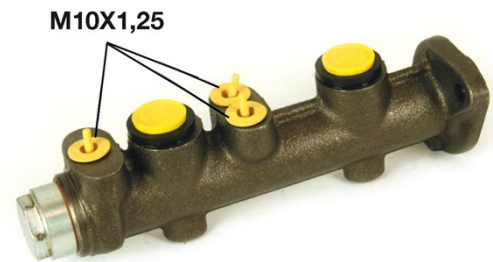

Pompă de frână M 23 101

Specificații tehnice pompă de frână

Osie	Diametru 19,05 mm
Fletare 10 x 1,25 (3)	Sistem de frânare
Material Cast Iron	Poziție

Cod EAN
8432509635940

Autovehicule compatibile

AUTOBIANCHI

Model	Tip	kW	An
A 112	1.0 Abarth	51	01/74 12/84

Coduri OE

Coduri OE compatibile

AUTOBIANCHI	4397017
-------------	---------