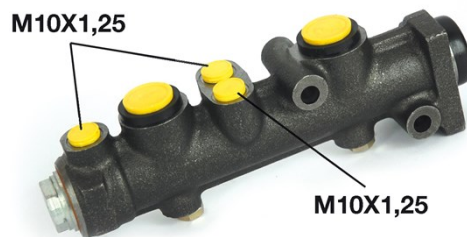

Pompă de frână M 23 104

Specificații tehnice pompă de frână

Osie	Diametru 19,05 mm
Fletare 10 x 1,25 (3)	Sistem de frânare
Material Cast Iron	Poziție

Cod EAN
8432509635971

Autovehicule compatibile

FIAT				
Model	Tip	kW	An	
127 (127_)	0.9 (127A)	33	09/71 12/84	
127 (127_)	1.0	37	04/77 12/86	
127 Panorama (127_)	1.0	37	01/77 12/86	