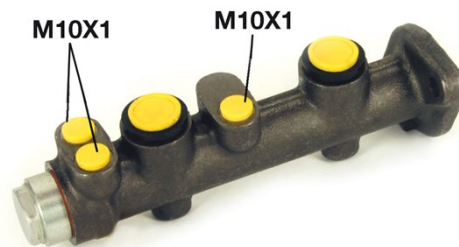

# Pompă de frână M 23 106

## Specificații tehnice pompă de frână

<b>Osie</b>	<b>Diametru</b> 19,05 mm
<b>Filetare</b> 10 x 1 (3)	<b>Sistem de frânare</b>
<b>Material</b> Cast Iron	<b>Poziție</b>

**Cod EAN**  
8432509635995