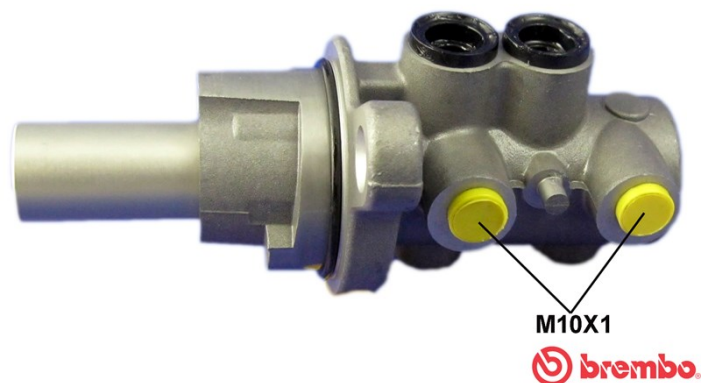

Pompă de frână M 23 130

Specificații tehnice pompă de frână

| | |
|---------------------------------|-----------------------------------|
| Osie | Diametru 23,81 mm |
| Filetare 10 x 1 (2) | Sistem de frânare Bosch |
| Material Aluminium | Poziție |
| Cod EAN 8432509647660 | |

Autovehicule compatibile

| FIAT | | | |
|------------------------|---------------------------|-----|-------------|
| Model | Tip | kW | An |
| BRAVO II (198_) | 1.4 (198AXA1B) | 66 | 04/07 12/14 |
| BRAVO II (198_) | 1.4 16V (198AXS1B) | 103 | 04/10 12/14 |
| BRAVO II (198_) | 1.4 LPG (198AXA1B) | 66 | 12/08 12/14 |
| BRAVO II (198_) | 1.9 D Multijet (198AXC1B) | 110 | 04/07 12/14 |
| BRAVO II (198_) | 1.9 D Multijet (198AXD1A) | 85 | 11/06 12/09 |
| BRAVO II (198_) | 1.9 D Multijet (198AXE1A) | 66 | 04/07 12/08 |
| DOBLO Cargo (223_) | 1.3 D Multijet | 55 | 10/05 01/10 |
| DOBLO Cargo (223_) | 1.3 JTD 16V Multijet | 62 | 08/06 - |
| DOBLO Cargo (223_) | 1.9 JTD | 77 | 07/03 - |
| DOBLO Cargo (223_) | 1.9 JTD (223ZXE1A) | 74 | 10/01 - |
| DOBLO Cargo (223_) | 1.9 JTD Multijet | 88 | 12/06 - |
| DOBLO MPV (119_, 223_) | 1.3 D Multijet | 62 | 10/05 - |
| DOBLO MPV (119_, 223_) | 1.9 D Multijet | 88 | 10/05 - |
| DOBLO MPV (119_, 223_) | 1.9 JTD | 77 | 07/03 - |
| DOBLO MPV (119_, 223_) | 1.9 JTD (223AXE1A) | 74 | 10/01 - |