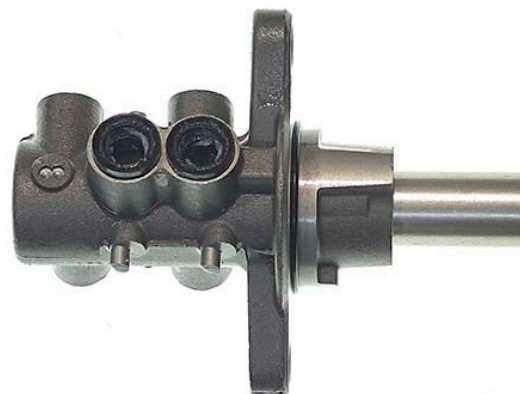

Specificații tehnice pompă de frână

Osie	Diametru 23,8 mm
Filetare 10 X 1 (4)	Sistem de frânare Bosch
Material Aluminium	Poziție
Cod EAN 8432509653029	

Autovehicule compatibile

FIAT

Model	Tip	kW	An
DOBLO Box Body / Estate (263_)	1.3 D Multijet	66	02/10 -
DOBLO Box Body / Estate (263_)	1.3 D Multijet	59	03/16 -
DOBLO Box Body / Estate (263_)	1.3 D Multijet	70	03/16 -
DOBLO Box Body / Estate (263_)	1.3 D Multijet	55	11/13 -
DOBLO Box Body / Estate (263_)	1.4	70	02/10 -
DOBLO Box Body / Estate (263_)	1.4	88	10/11 -
DOBLO Box Body / Estate (263_)	1.4 Natural Power	88	06/10 -
DOBLO Box Body / Estate (263_)	1.6 D Multijet	66	02/10 -
DOBLO Box Body / Estate (263_)	1.6 D Multijet	74	02/10 -
DOBLO Box Body / Estate (263_)	1.6 D Multijet	77	02/10 -
DOBLO Box Body / Estate (263_)	1.6 D Multijet	88	02/16 -
DOBLO Box Body / Estate (263_)	2.0 D Multijet	99	02/10 -
DOBLO MPV (263_)	1.3 D Multijet	66	02/10 -
DOBLO MPV (263_)	1.3 D Multijet	70	03/16 -
DOBLO MPV (263_)	1.4	88	10/11 -
DOBLO MPV (263_)	1.4 (263AXA1A)	70	02/10 -
DOBLO MPV (263_)	1.4 Natural Power	88	02/10 -
DOBLO MPV (263_)	1.6 D Multijet	66	02/10 -
DOBLO MPV (263_)	1.6 D Multijet	77	02/10 -

DOBLO MPV (263_)	1.6 D Multijet	70	03/15 -
DOBLO MPV (263_)	1.6 D Multijet	88	03/15 -
DOBLO MPV (263_)	1.6 D Multijet	74	03/16 -
DOBLO MPV (263_)	2.0 D Multijet (263AXF1B)	99	01/10 -
DOBLO Platform/Chassis (263_)	1.3 D Multijet	66	02/10 -
DOBLO Platform/Chassis (263_)	1.3 D Multijet	59	03/16 -
DOBLO Platform/Chassis (263_)	1.3 D Multijet	70	03/16 -
DOBLO Platform/Chassis (263_)	1.3 D Multijet	55	11/13 -
DOBLO Platform/Chassis (263_)	1.4	70	04/10 -
DOBLO Platform/Chassis (263_)	1.4	88	10/11 -
DOBLO Platform/Chassis (263_)	1.4 Natural Power	88	06/10 -
DOBLO Platform/Chassis (263_)	1.6 D Multijet	66	02/10 -
DOBLO Platform/Chassis (263_)	1.6 D Multijet	77	02/10 -
DOBLO Platform/Chassis (263_)	1.6 D Multijet	74	02/11 -
DOBLO Platform/Chassis (263_)	1.6 D Multijet	88	02/16 -
DOBLO Platform/Chassis (263_)	2.0 D Multijet	99	02/10 -