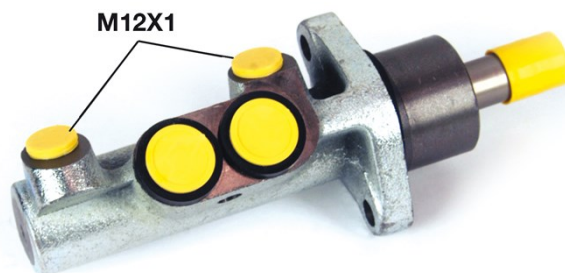

# Pompă de frână M 24 004

## Specificații tehnice pompă de frână

<b>Osie</b>	<b>Diametru</b> 23,81 mm
<b>Filetare</b> 12 x 1 (2)	<b>Sistem de frânare</b> ATE
<b>Material</b> Cast Iron	<b>Poziție</b>

**Cod EAN**  
8432509609316