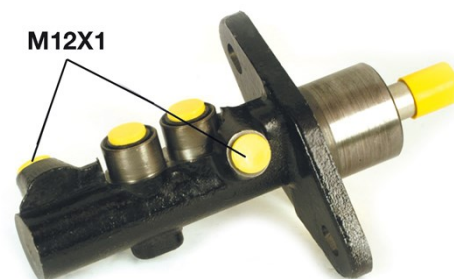

Pompă de frână M 24 012

Specificații tehnice pompă de frână

Osie	Diametru 22,2 mm
Filetare 12 x 1 (2)	Sistem de frânare TRW
Material Cast Iron	Poziție

Cod EAN
8432509609385

Autovehicule compatibile

FORD				
Model	Tip	kW	An	
COURIER Pickup	1.8 D	44	06/99 02/02	
FIESTA Box (J5_, J3_)	1.3	44	02/96 08/03	
FIESTA Box (J5_, J3_)	1.4 i	66	04/96 10/99	
FIESTA Box (J5_, J3_)	1.8 D	44	02/96 04/02	
FIESTA Box (JV_)	D 1.8	44	05/98 04/02	
FIESTA IV (JA_, JB_)	1.0 i	38	02/97 09/99	
FIESTA IV (JA_, JB_)	1.0 i	48	09/99 01/02	
FIESTA IV (JA_, JB_)	1.25 i 16V	55	08/95 01/02	
FIESTA IV (JA_, JB_)	1.3 i	37	08/95 01/02	
FIESTA IV (JA_, JB_)	1.3 i	44	08/95 01/02	
FIESTA IV (JA_, JB_)	1.4 i 16V	66	04/96 01/02	
FIESTA IV (JA_, JB_)	1.6 16V Sport	76	02/00 01/02	
FIESTA IV (JA_, JB_)	1.8 D	44	08/95 04/00	