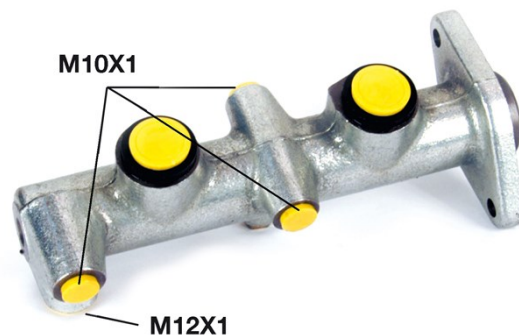

Pompă de frână M 24 018

Specificații tehnice pompă de frână

Osie	Diametru 22,2 mm
Filetare	Sistem de frânare Bendix
Material Cast Iron	Poziție

Cod EAN
8432509609446

Autovehicule compatibile

FORD			
Model	Tip	kW	An
ESCORT '81 Express (AVA)	1.1	37	03/81 02/86
ESCORT '81 Express (AVA)	1.3	51	03/81 02/86
ESCORT '81 Express (AVA)	1.6	61	03/81 02/86
ESCORT III (GAA)	1.1	37	08/83 12/85
ESCORT III (GAA)	1.1	40	09/80 08/83
ESCORT III (GAA)	1.1	43	09/80 08/83
ESCORT III (GAA)	1.3	51	09/80 12/85
ESCORT III (GAA)	1.6	48	05/83 07/86
ESCORT III (GAA)	1.6	71	09/80 10/82
ESCORT III (GAA)	1.6	58	09/80 12/85
ESCORT III (GAA)	1.6 XR3i	77	10/82 12/85
ESCORT III (GAA)	RS 1600i	85	05/82 12/85
ESCORT III Convertible (ALD)	1.3	51	09/83 12/85
ESCORT III Convertible (ALD)	1.6	58	09/83 12/85
ESCORT III Convertible (ALD)	1.6 i	77	09/83 12/85
ESCORT III Turnier (AWA)	1.1	37	08/83 12/85
ESCORT III Turnier (AWA)	1.1	40	09/80 08/83
ESCORT III Turnier (AWA)	1.3	51	03/81 12/85
ESCORT III Turnier (AWA)	1.6	58	09/80 12/85

FIESTA I (GFBT)	1.6 XR2	62	08/81 08/83
FIESTA I (GFBT)	1.6 XR2	71	09/81 08/83
ORION I (AFD)	1.3	51	07/83 03/86
ORION I (AFD)	1.6	58	07/83 03/86
ORION I (AFD)	1.6 i	77	07/83 03/86

Coduri OE

Coduri OE compatibile