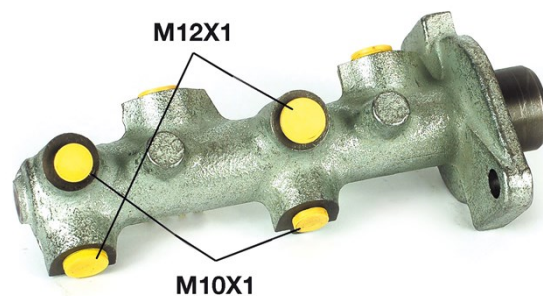

Pompă de frână M 24 021

Specificații tehnice pompă de frână

Osie	Diametru 22,2 mm
Filetare 10 x 1 (2), 12 x 1 (2)	Sistem de frânare TRW
Material Cast Iron	Poziție

Cod EAN
8432509609477

Autovehicule compatibile

FORD				
Model	Tip	kW	An	
FIESTA Box (FVD)	1.0	33	08/83 11/89	
FIESTA II (FBD)	1.0 (FBD)	33	09/83 02/89	
FIESTA II (FBD)	1.1 (FBD)	36	05/86 02/89	
FIESTA II (FBD)	1.3 (FBD)	51	09/83 01/87	
FIESTA II (FBD)	1.4	51	09/83 01/87	
FIESTA II (FBD)	1.4 (FBD)	55	10/85 11/89	
FIESTA II (FBD)	1.6 D (FBD)	40	04/84 02/89	
FIESTA II (FBD)	1.6 XR2 (FBD)	70	03/84 02/89	
FIESTA II (FBD)	1.6 XR2 (FBD)	71	04/84 02/89	