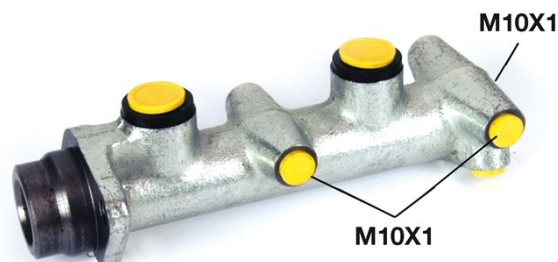

# Pompă de frână M 24 026

## Specificații tehnice pompă de frână

<b>Osie</b>	<b>Diametru</b> 22,2 mm
<b>Filetare</b> 10 x 1 (3)	<b>Sistem de frânare</b> Bendix
<b>Material</b> Cast Iron	<b>Poziție</b>

**Cod EAN**  
8432509609521