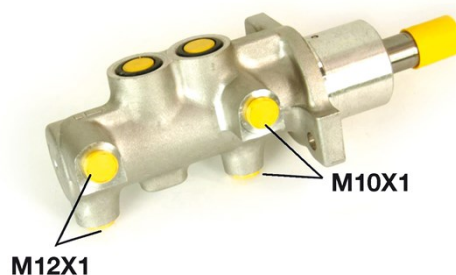

Pompă de frână M 24 032

Specificații tehnice pompă de frână

Osie	Diametru 23,81 mm
Filetare	Sistem de frânare Bendix
Material Aluminium	Poziție

Cod EAN
8432509609583

Autovehicule compatibile

FORD				
Model	Tip	kW	An	
ESCORT '91 Express (AVF)	1.3	46	07/90 12/94	
ESCORT '91 Express (AVF)	1.4	52	07/90 12/94	
ESCORT '91 Express (AVF)	1.8 D	44	07/90 12/94	
ESCORT V (AAL, ABL)	1.3	44	07/90 01/95	
ESCORT V (AAL, ABL)	1.4	52	07/90 01/95	
ESCORT V (AAL, ABL)	1.4	55	09/90 12/94	
ESCORT V (AAL, ABL)	1.6	66	07/90 08/92	
ESCORT V (AAL, ABL)	1.6	77	07/90 08/93	
ESCORT V (AAL, ABL)	1.6 i 16V	65	01/94 01/95	
ESCORT V (AAL, ABL)	1.6 i 16V	66	09/92 01/95	
ESCORT V (AAL, ABL)	1.8 16V XR3i	77	02/92 01/95	
ESCORT V (AAL, ABL)	1.8 16V XR3i	96	02/92 01/95	
ESCORT V (AAL, ABL)	1.8 D	44	07/90 01/95	
ESCORT V (AAL, ABL)	1.8 TD	66	02/93 01/95	
ESCORT V (AAL, ABL)	1.8 XR3i 16V 4x4	77	08/93 01/95	
ESCORT V (AAL, ABL)	1.8 XR3i 16V 4x4	96	08/93 01/95	
ESCORT V (AAL, ABL)	RS 2000	110	05/91 01/95	
ESCORT V (AAL, ABL)	RS 2000 4x4	110	05/91 01/95	