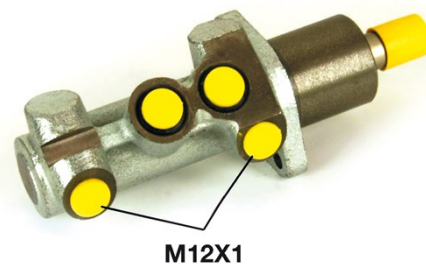

Specificații tehnice pompă de frână

Osie	Diametru 25,4 mm
Filetare 12 x 1 (2)	Sistem de frânare BOSCH
Material Aluminium	Poziție

Cod EAN
8432509609651

Autovehicule compatibile

FORD			
Model	Tip	kW	An
TRANSIT Box (E_ _)	2.0 (EAL, EAS)	84	06/94 03/00
TRANSIT Box (FA_ _)	2.0 DI (FAE_ , FAF_ , FAG_)	55	08/00 05/06
TRANSIT Box (FA_ _)	2.0 DI (FAE_ , FAF_ , FAG_)	63	08/00 05/06
TRANSIT Box (FA_ _)	2.0 DI (FAE_ , FAF_ , FAG_)	74	08/00 05/06
TRANSIT Box (FA_ _)	2.0 TDCi	92	08/02 05/06
TRANSIT Box (FA_ _)	2.3	105	03/01 03/06
TRANSIT Box (FA_ _)	2.3	107	03/01 03/06
TRANSIT Box (FA_ _)	2.3 16V RWD (FAA_ , FAB_ , FAC_)	107	04/01 05/06
TRANSIT Box (FA_ _)	2.4 DI (FAA_ , FAB_ , FAC_ , FAD_)	66	01/00 05/06
TRANSIT Box (FA_ _)	2.4 DI RWD (FAA_ , FAB_ , FAC_ , FAD_)	55	01/00 05/06
TRANSIT Box (FA_ _)	2.4 DI RWD (FAA_ , FAB_ , FAC_ , FAD_)	88	01/00 05/06
TRANSIT Box (FA_ _)	2.4 TD	55	08/00 08/03
TRANSIT Box (FA_ _)	2.4 TDCi	101	03/04 05/06
TRANSIT Box (FA_ _)	2.4 TDE	85	03/04 05/06
TRANSIT Box (FA_ _)	2.4 TDE	92	07/01 05/06
TRANSIT Box (FA_ _)	2.3 16V RWD	107	04/06 08/14
TRANSIT Bus (E_ _)	2.0 (EBL, EBS, ECL, EDS, EDL, EGL, ESS, ESL, EUS)	84	09/95 03/00